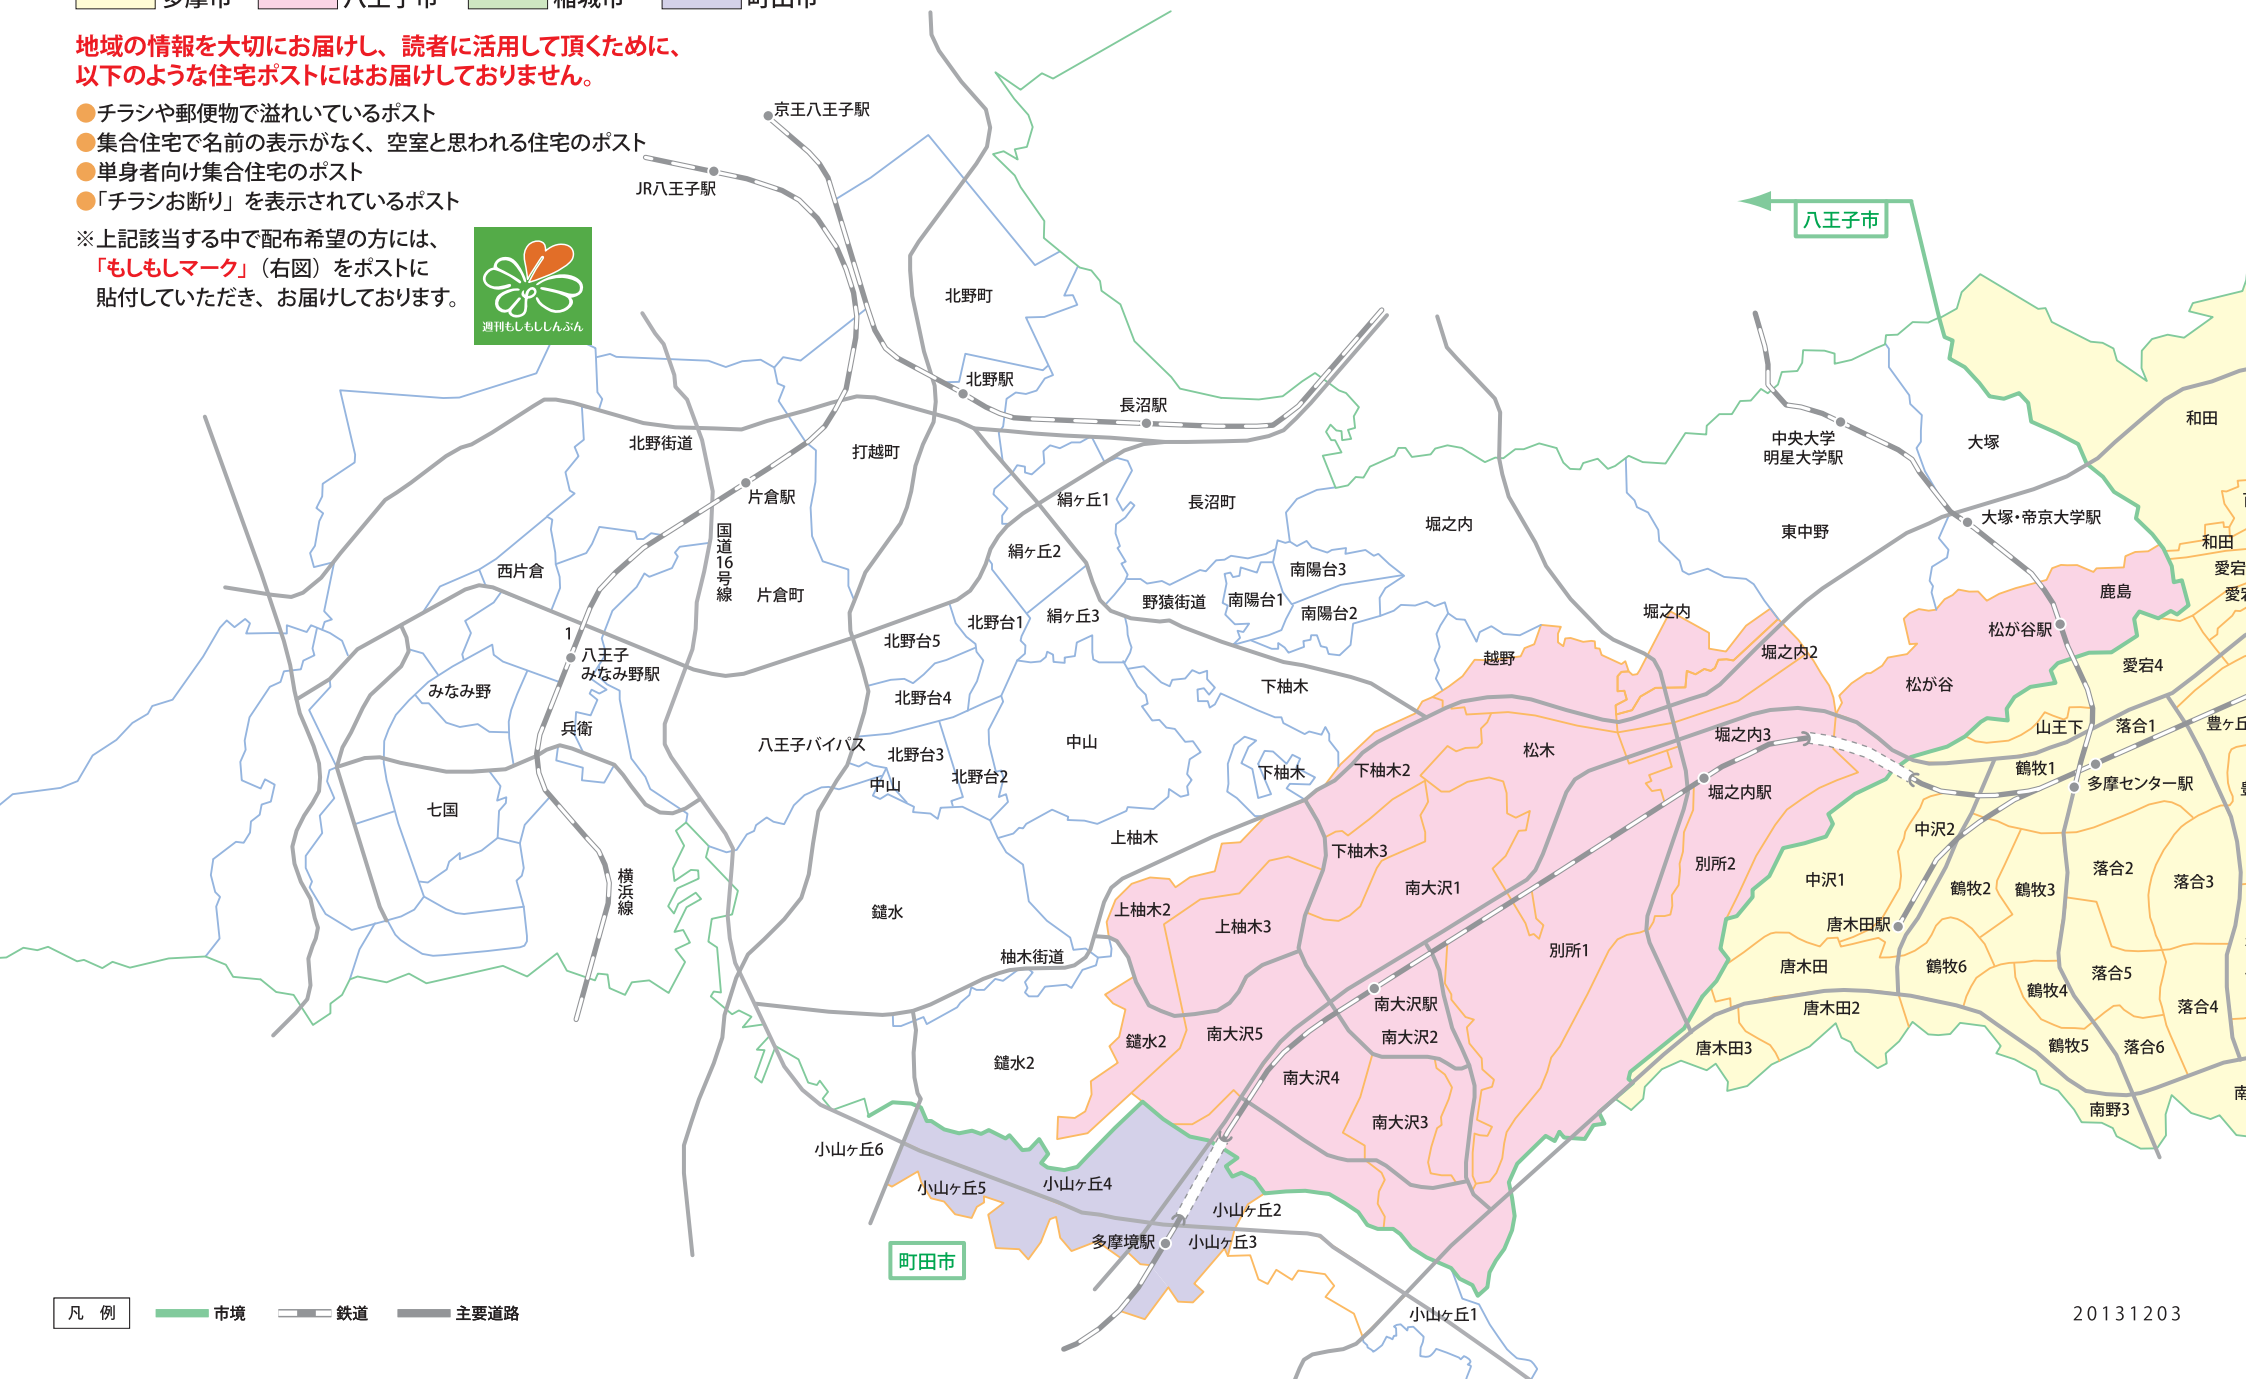

もしもしぽすとエリアマップ

色付けしたエリアが『週刊もしもしんぶん』の配布エリアです。

多摩市
 八王子市
 稲城市
 町田市

地域の情報を大切にお届けし、読者に活用して頂くために、以下のような住宅ポストにはお届けしていません。

- チラシや郵便物で溢れているポスト
- 集合住宅で名前の表示がなく、空室と思われる住宅のポスト
- 単身者向け集合住宅のポスト
- 「チラシお断り」を表示されているポスト

※上記該当する中で配布希望の方には、「もしもしマーク」(右図)をポストに貼付していただき、お届けしております。

もしもしぽすとエリアマップ

色付けしたエリアが『週刊もしもしんぶん』の配布エリアです。

多摩市
 八王子市
 稲城市
 町田市

地域の情報を大切にお届けし、読者に活用して頂くために、以下のような住宅ポストにはお届けしていません。

- チラシや郵便物で溢れているポスト
- 単身者向け集合住宅のポスト
- 集合住宅で名前の表示がなく、空室と思われる住宅のポスト
- 「チラシお断り」を表示されているポスト

※上記該当する中で配布希望の方には、「もしもしマーク」(右図)をポストに貼付していただき、お届けしております。

凡例 市境 鉄道 主要道路

もしもしぽすとエリアマップ

色付けしたエリアが『週刊もしもしんぶん』の配布エリアです。

多摩市
 八王子市
 稲城市
 町田市

地域の情報を大切にお届けし、読者に活用して頂くために、
 以下のような住宅ポストにはお届けしていません。

- チラシや郵便物で溢れているポスト
- 集合住宅で名前の表示がなく、空室と思われる住宅のポスト
- 単身者向け集合住宅のポスト
- 「チラシお断り」を表示されているポスト

※上記該当する中で配布希望の方には、
 「もしもしマーク」(右図)をポストに
 貼付していただき、お届けしております。

凡例 市境 鉄道 主要道路