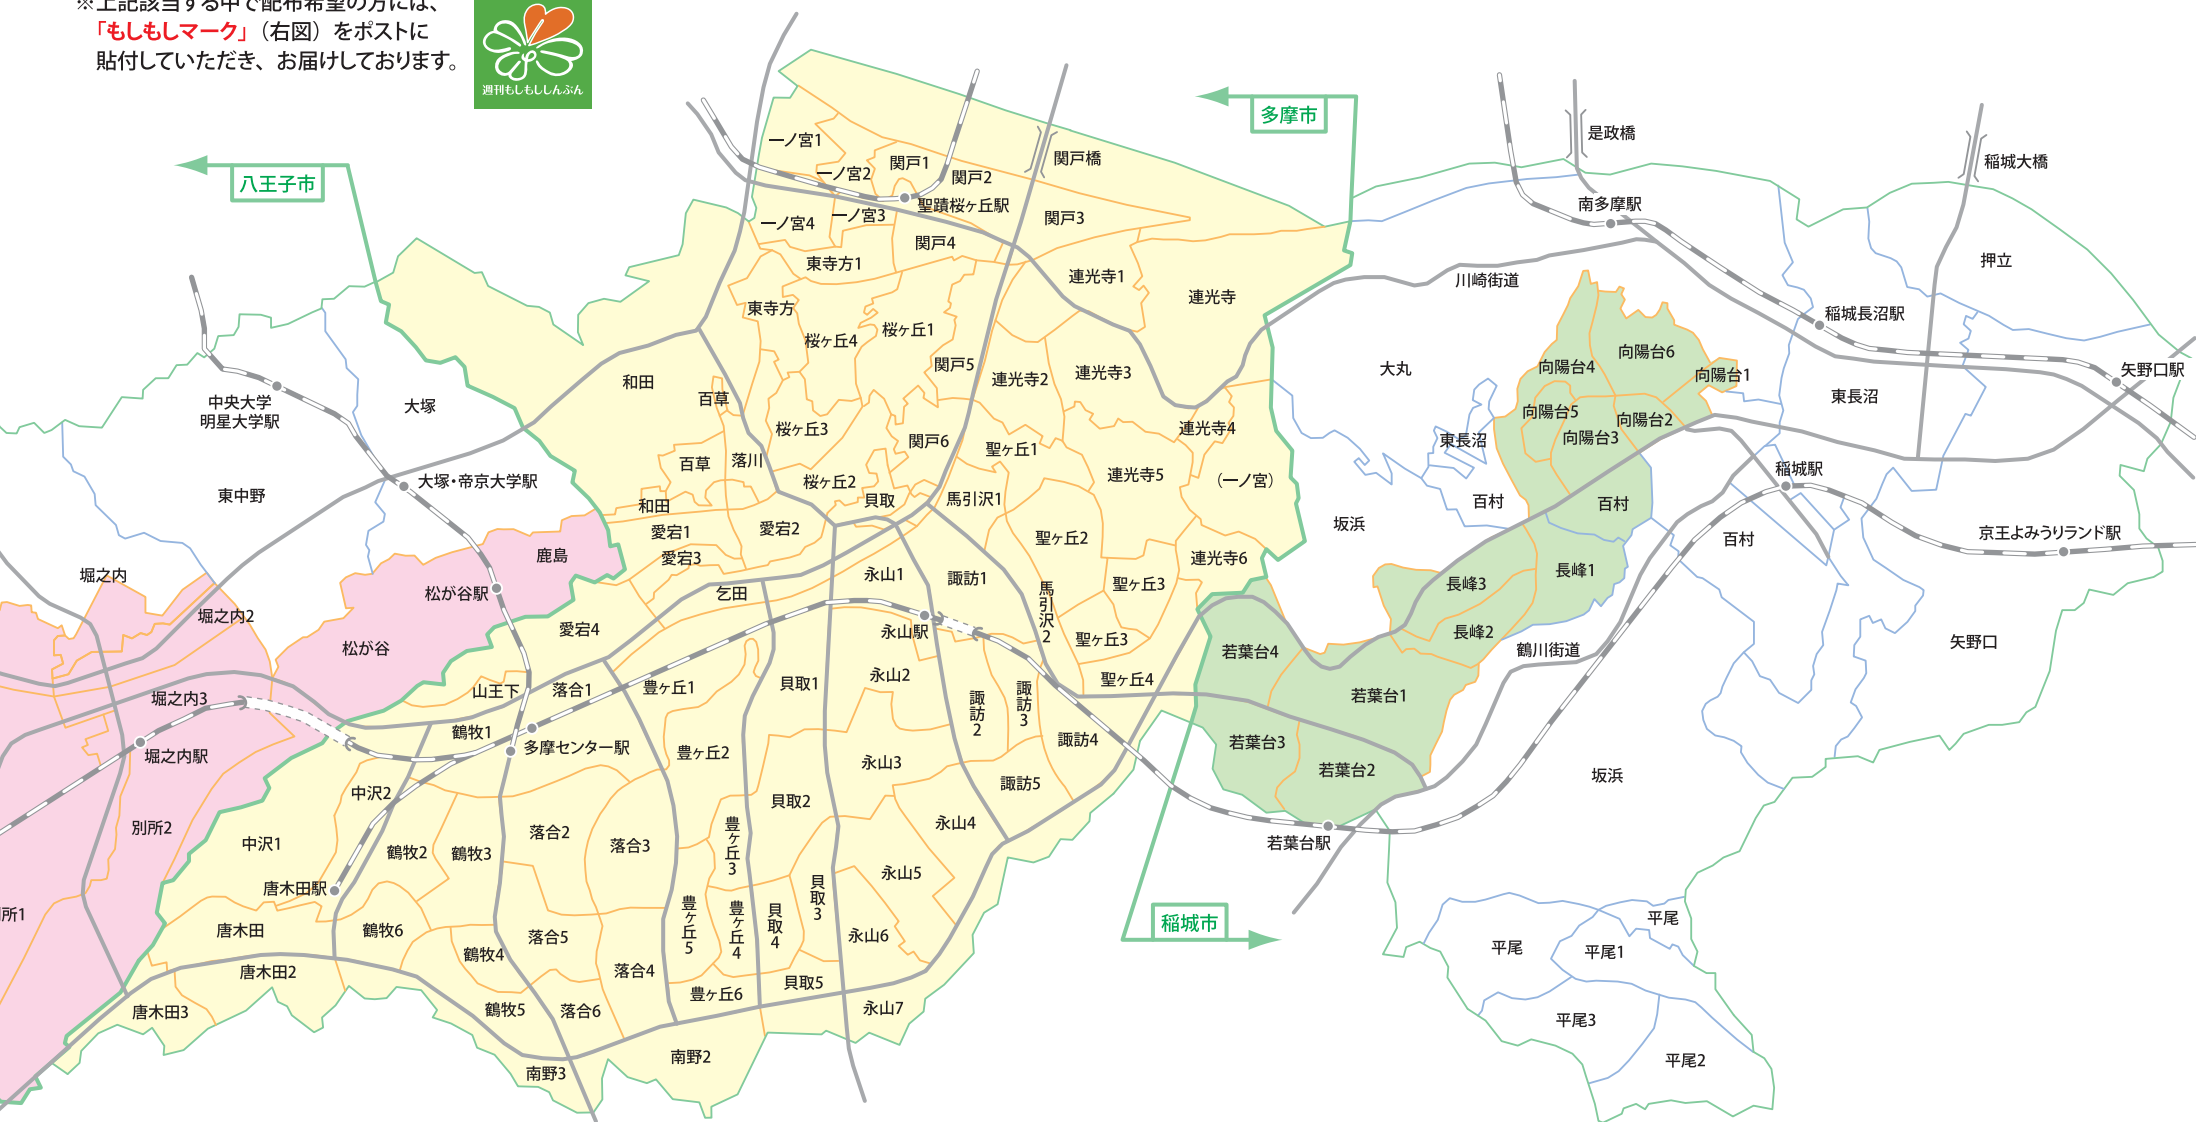

もしもしぽすとエリアマップ

色付けしたエリアが『週刊もしもしんぶん』の配布エリアです。

多摩市
 八王子市
 稲城市
 町田市

地域の情報を大切にお届けし、読者に活用して頂くために、以下のような住宅ポストにはお届けしていません。

- チラシや郵便物で溢れているポスト
- 集合住宅で名前の表示がなく、空室と思われる住宅のポスト
- 単身者向け集合住宅のポスト
- 「チラシお断り」を表示されているポスト

※上記該当する中で配布希望の方には、「もしもしマーク」(右図)をポストに貼付していただき、お届けしております。

もしもしぽすとエリアマップ

色付けしたエリアが『週刊もしもしんぶん』の配布エリアです。

多摩市
 八王子市
 稲城市
 町田市

地域の情報を大切にお届けし、読者に活用して頂くために、以下のような住宅ポストにはお届けしていません。

- チラシや郵便物で溢れているポスト
- 単身者向け集合住宅のポスト
- 集合住宅で名前の表示がなく、空室と思われる住宅のポスト
- 「チラシお断り」を表示されているポスト

※上記該当する中で配布希望の方には、「もしもしマーク」(右図)をポストに貼付していただき、お届けしております。

凡例 市境 鉄道 主要道路

もしもしぽすとエリアマップ

色付けしたエリアが『週刊もしもしんぶん』の配布エリアです。

多摩市
 八王子市
 稲城市
 町田市

地域の情報を大切にお届けし、読者に活用して頂くために、
 以下のような住宅ポストにはお届けしていません。

- チラシや郵便物で溢れているポスト
- 集合住宅で名前の表示がなく、空室と思われる住宅のポスト
- 単身者向け集合住宅のポスト
- 「チラシお断り」を表示されているポスト

※上記該当する中で配布希望の方には、
 「もしもしマーク」(右図)をポストに
 貼付していただき、お届けしております。

凡例 市境 鉄道 主要道路